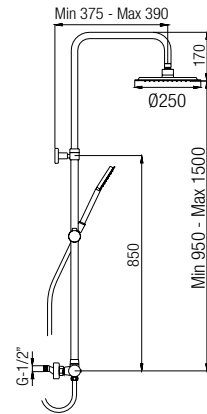

Urban Flow Sistema de ducha termostático

Referencia	Acabado
20UFR25NID02	Cromo
20UFR25NID05	Negro
20UFR25NID09	Oro Cepillado
20UFR25NID12	Gun Metal

Taus Kit mezclador para sustituir el bidet

Monomando fabricado en latón estampado que garantiza la ausencia de porosidades y filtraciones de agua. Flexo con estructura interna extra reforzada. Apto para instalar a ambos lados del WC. Ducha pulsante de cierre de latón. 8,7 l/min

Serie Vent-i2

Monomando de lavabo

Cromo
11,7 l/min
01VE2100CR

Monomando de lavabo alto

Cromo
12,5 l/min
01VE2120CR

Monomando empotrado de lavabo

Cromo
10,4 l/min
01VER160CR

Monomando de bañera

Cromo
9,8 l/min
01VE2400CR

Latiguillos con certificado Aenor