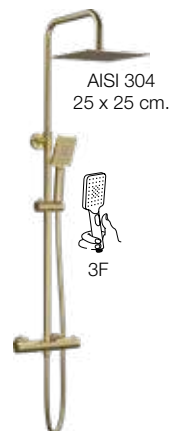

Alpha Sistema de ducha termostático