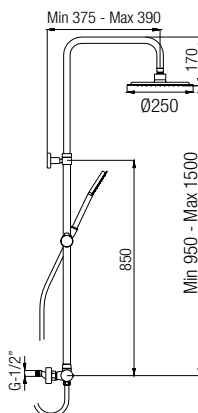

Referencia	Acabado
21UFR25UFD02	Cromo
21UFR25UFD05	Negro
21UFR25UFD09	Oro Cepillado
21UFR25UFD12	Gun Metal