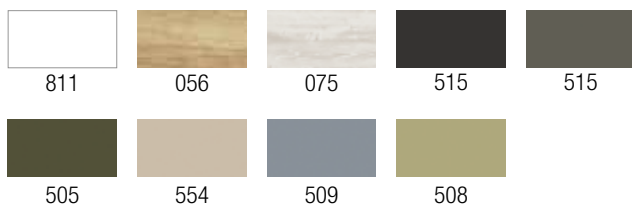

CAVE

Encimera Mineral Marmol de 120 mm

Módulo inferior suspendido, con cajón metálico de extracción total.

Medidas disponibles: 60, 70, 80, 90, 100 y 120 (60+60) cm

Acabados módulo: