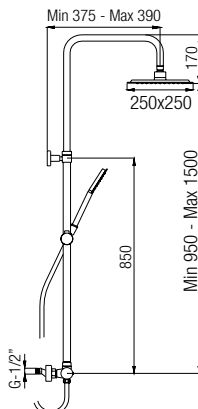

Referencia	Acabado
20NITC25NID02	Cromo
20NITC25NID05	Negro
20NITC25NID03	Blanco
20NITC25NID09	Oro Cepillado
20NITC25NID11	Níquel Satinado
20NITC25NID12	Gun Metal