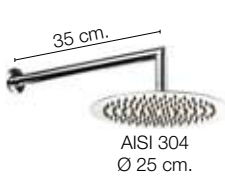

Kit de empotrar monomando

12,0 l/min 13,3 l/min