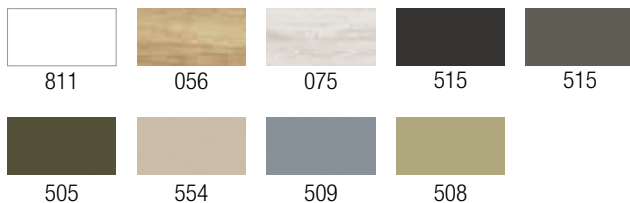

Acabados módulo: