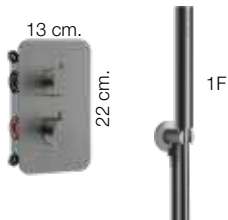

Kit de empotrar termostático

10,8 l/min 14,5 l/min