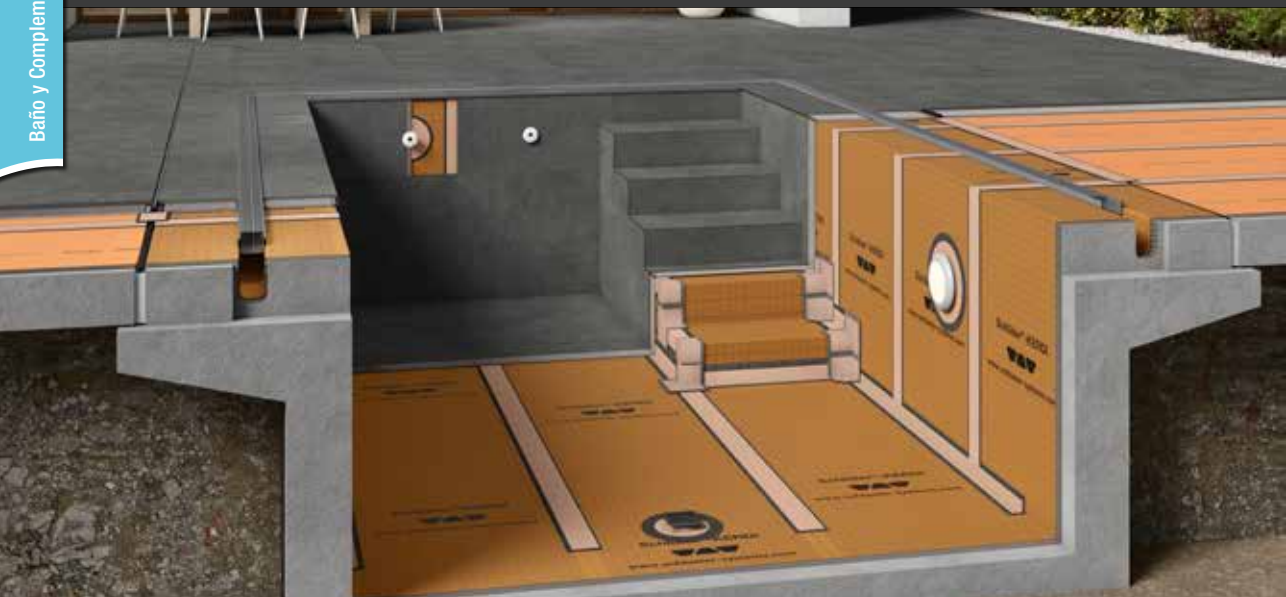

REPARACIÓN E IMPERMEABILIZACIÓN DE PISCINAS CON EL SISTEMA **SCHLÜTER®-KERDI** EN COMBINACIÓN CON RECUBRIMIENTOS CERÁMICOS