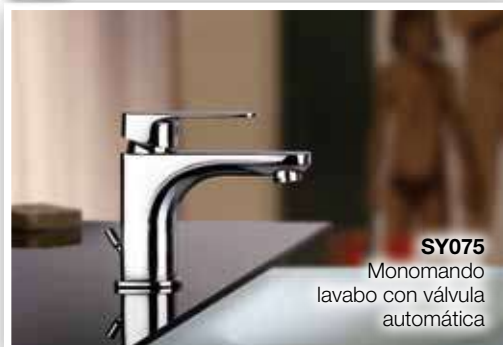

RED

RED075

Monomando lavabo con válvula automática

SY075

Monomando lavabo con válvula automática

RINGO

RINO75CR
Monomando lavabo con
válvula automática

Tecnología que
garantiza el
ahorro energético