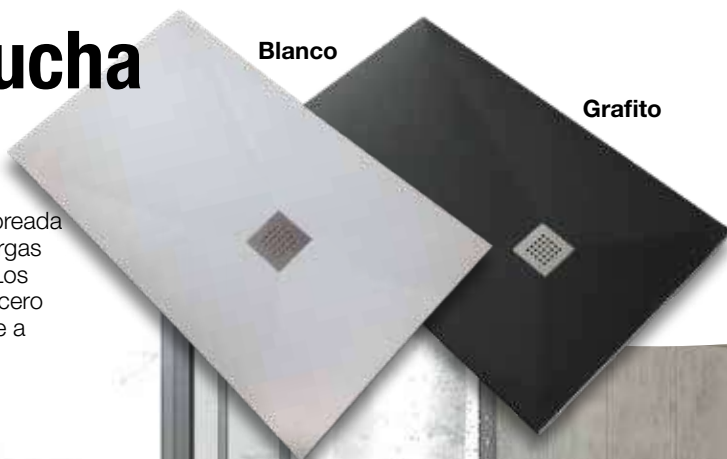

Platos de ducha de resina

Modelo Basic

Platos de ducha textura pizarra coloreada en masa de resina de poliéster y cargas minerales, acabado con Gel Coat. Los platos incluyen rejilla cuadrada de acero INOX. Y válvula. Posibilidad de corte a medida.

Blanco

Grafito

Características

Material antibacterias

Más ligero

Tacto más cálido

Resistente a la humedad

+ Resistente a impactos

Grado C3 deslizamiento

Fácil limpieza

Modelo Basic con marco

Platos de ducha textura pizarra coloreada en masa de resina de poliéster y cargas minerales, terminado con Gel Coat.

Los platos incluyen rejilla cuadrada de acero INOX. y válvula. Posibilidad de corte a medida.

Características

Material antibacterias

Tacto más cálido

Resistente a la humedad

Grado C3 deslizamiento

Fácil limpieza

+ Resistente a impactos