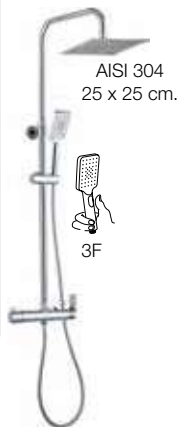

Alpha Sistema de ducha monomando