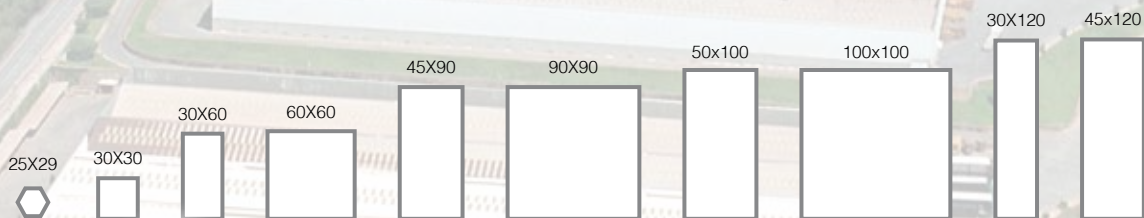

APAVISA

Descubre todas las posibilidades de nuestros formatos.