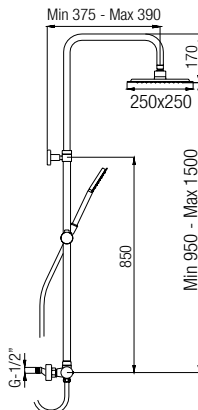

Referencia	Acabado
21NIC25ALA02	Cromo
21NITC25ALA05	Negro
21NITC25ALA03	Blanco
21NITC25ALA09	Oro Cepillado
21NITC25ALA11	Níquel Satinado
21NITC25ALA12	Gun Metal