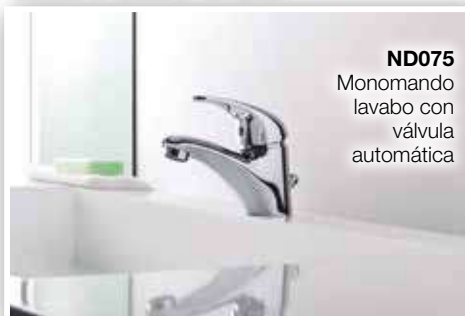

Ref. 38107

Monomando Ebro con caudal ecológico de ahorro de agua de 4,8 l/m. Disponible en cromo.

APOLLO

AMP075
Monomando lavabo con válvula automática

NETTUNO DUE

ND075
Monomando lavabo con válvula automática